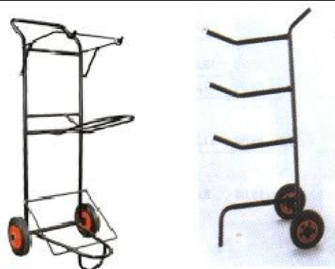

Transportabel sadelholder

varenummer 20A-S500

Pris: kr. 370,00

Vi tilbyder
finansiering
af nye og brugte
trailere
gennem LÅNLET

Sadelvogn - Combi

varenummer 20-85800
Plads til sadel, trense og
to striglekasser

Pris: kr. 1.105,00

Sadelvogn

varenummer 20-8579
Praktisk vogn med plads til
3 sadler eller dækken

Pris: kr. 782,00

Hestehavevej 35 – Ejby • 4623 LI. Skensved • 56 82 02 15

Alle priser er inkl. moms, ekskl. levering
Forbehold for trykfejl & prisændringer